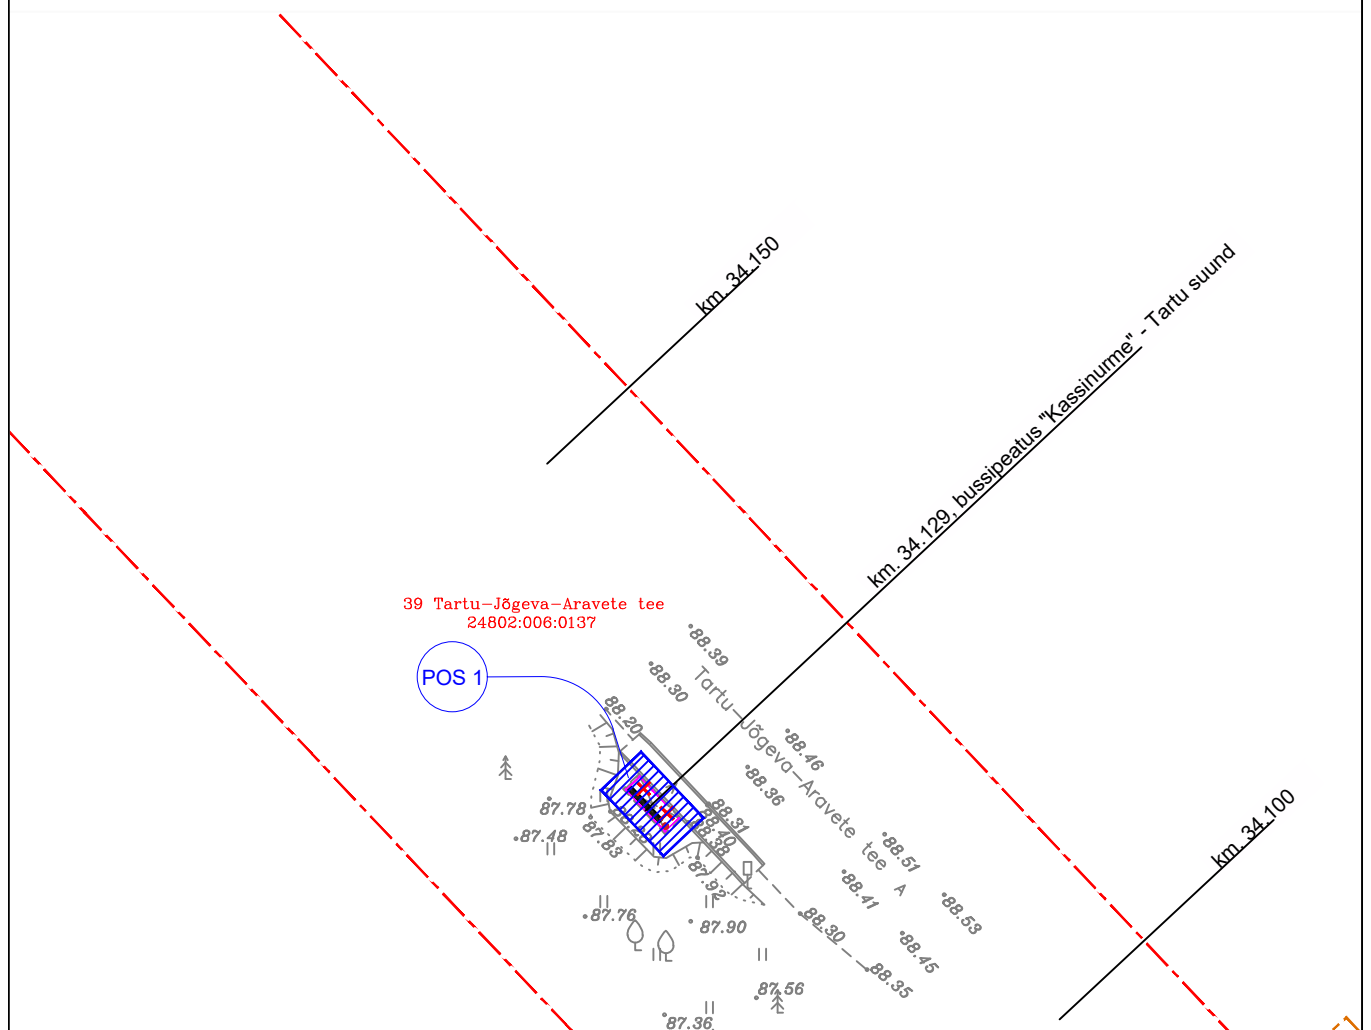

-  Olev katastriüksuse piir (39 Tartu-Jõgeva-Aravete tee)
-  Olev katastriüksuse piir

PROJEKTEERITUD TINGMÄRGID vastavalt AS TREV-2 Grupp tööle nr. 24-101-008

Proj. bussiootepaviljon (asendatav)

Objekti likvideerimine

Isikliku kasutusõiguse ala

Jrk nr.	IKÕ ala Pos nr. (plaanil)	Kinnistu registriosa number	Katastriüksuse tunnus, nimi ja sihtotstarve;	Asukoht riigitee (nr. ja nimi) suhtes (lõigu algus ja lõpp km)	Ala pindala ruutmeetrites m ²
1	Pos 1	6006650	24802:006:0137 39 Tartu-Jõgeva-Aravete tee Transpordimaa 100%	39 Tartu-Jõgeva-Aravete tee, km. 34.129	ca 22